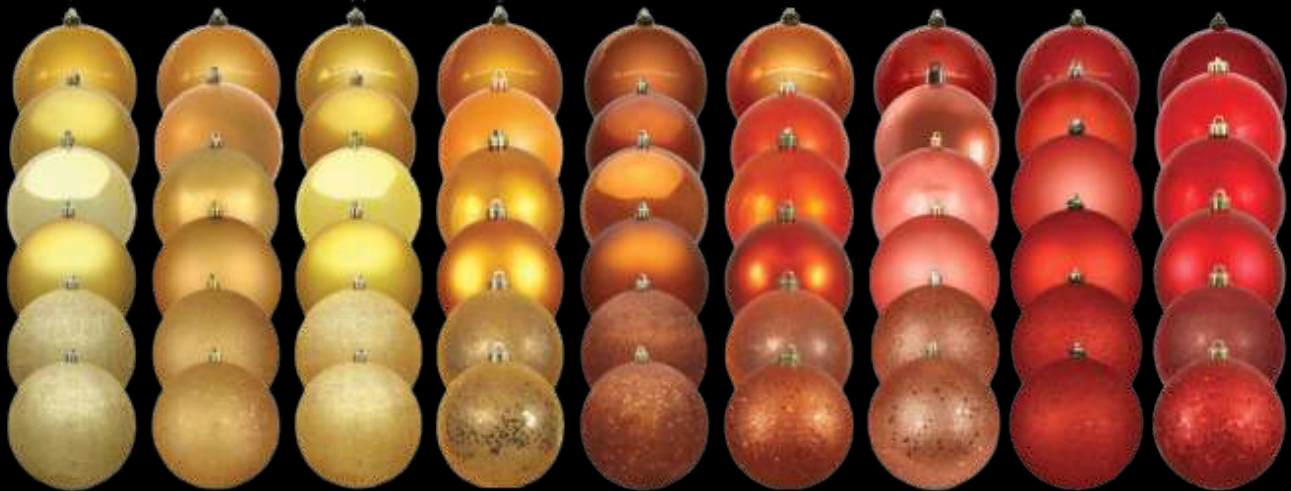

Douglas Fir RGBWW

SIZES AVAILABLE: 7.5', 9', 12'

INTERIOR/EXTERIOR TREES

Ornament Packages

UV Rated,
Drilled &
Looped

N59 SERIES: PEARL, CANDY, SHINY, MATTE, GLITTER, SEQUIN

JUNIPER 34	MOSS GREEN 64	MIDNIGHT GREEN 74	EMERALD 24	GREEN 04	SEAFOAM 44	SEA BLUE 62	DARK TEAL 41	TEAL 42
----------------------	-------------------------	-----------------------------	----------------------	--------------------	----------------------	-----------------------	------------------------	-------------------

GOLD 08	COPPER GOLD 33	HONEY GOLD 37	ANTIQUÉ GOLD 30	COPPER 88	BURNISHED ORANGE 18	CORAL 71	BITTERSWEET 39	RED 03
-------------------	--------------------------	-------------------------	---------------------------	---------------------	-------------------------------	--------------------	--------------------------	------------------