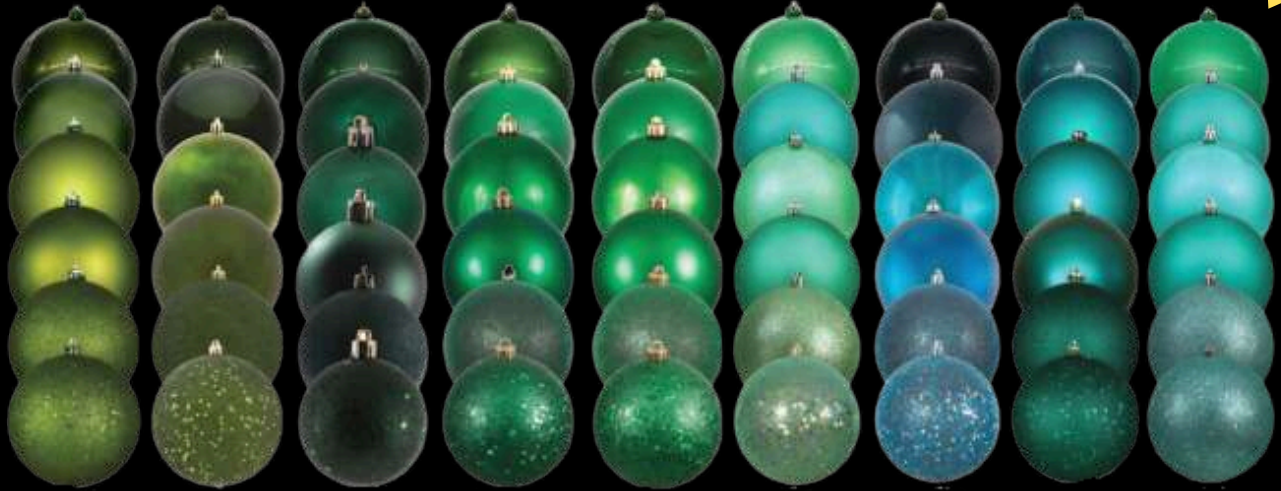

Douglas Fir RGBWW

SIZES AVAILABLE: 7.5', 9', 12'

INTERIOR/EXTERIOR TREES

Ornament Packages

UV Rated,
Drilled &
Looped

N59 SERIES: PEARL, CANDY, SHINY, MATTE, GLITTER, SEQUIN

JUNIPER 34	MOSS GREEN 64	MIDNIGHT GREEN 74	EMERALD 24	GREEN 04	SEAFOAM 44	SEA BLUE 62	DARK TEAL 41	TEAL 42
----------------------	-------------------------	-----------------------------	----------------------	--------------------	----------------------	-----------------------	------------------------	-------------------

GOLD 08	COPPER GOLD 33	HONEY GOLD 37	ANTIQUÉ GOLD 30	COPPER 88	BURNISHED ORANGE 18	CORAL 71	BITTERSWEET 39	RED 03
-------------------	--------------------------	-------------------------	---------------------------	---------------------	-------------------------------	--------------------	--------------------------	------------------